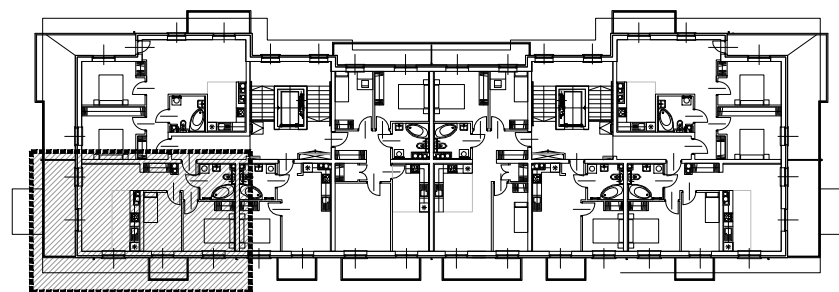

M / 58	
MIESZKANIE	58 / 01 PRZEDPOKOJ 6.7m ² PANELE/WYK. DYWANOWA
	58 / 02 POKOJ Z ANEK. KUCH. 21.9m ² PANELE/GLAZURA
	58 / 03 POKOJ 9.4m ² PANELE/WYK. DYWANOWA
	58 / 04 POKOJ 11.3m ² PANELE/WYK. DYWANOWA
	58 / 05 ŁAZIENKA 5.0m ² GLAZURA
POW. MIESZKANIA	54.3m ²
POW. BALKONU	14.0m ²
POW. BALKONU	4.0m ²