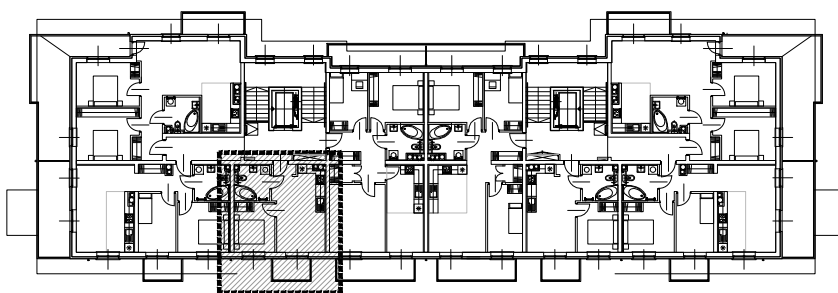

M / 57

MIESZKANIE

57 / 01	POKOJ Z ANEK. KUCH. 18.8m ² PANELE/GLAZURA
57 / 02	POKOJ 8.8m ² PANELE/WYK. DYWANOWA
57 / 03	ŁAZIENKA 5.1m ² GLAZURA
POW. MIESZKANIA 32.7m ²	
POW. BALKONU 4.0m ²	

Investor
PHU LAGO PAWEŁ MIKOŁAJCZAK
UL. KOCHANOWSKIEGO 43
33-100 TARNÓW

Nazwa projektu/Obiekt
BUDYNEK MIESZKALNY WIELORODZINNY
UL. MARYNARKI WOJENNEJ 11
33-100 TARNÓW

Rysunek:
RZUT V PIĘTRA
MIESZKANIE M57