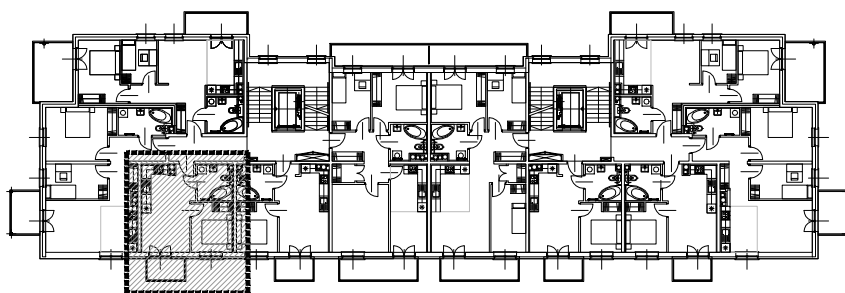

M / 43		
MIESZKANIE	43 / 01	POKOJ Z ANEK. KUCH. 18.4m ² PANELE/GLAZURA
	43 / 02	POKOJ 8.8m ² PANELE/WYK. DYWANOWA
	43 / 03	ŁAZIENKA 5.0m ² GLAZURA
	POW. MIESZKANIA 32.2m ²	
POW. BALKONU 4.0m ²		

Investor
PHU LAGO PAWEŁ MIKOŁAJCZAK
UL. KOCHANOWSKIEGO 43
33-100 TARNÓW

Nazwa projektu/Obiekt
BUDYNEK MIESZKALNY WIELORODZINNY
UL. MARYNARKI WOJENNEJ 11
33-100 TARNÓW

Rysunek:
RZUT III PIĘTRA
MIESZKANIE M43