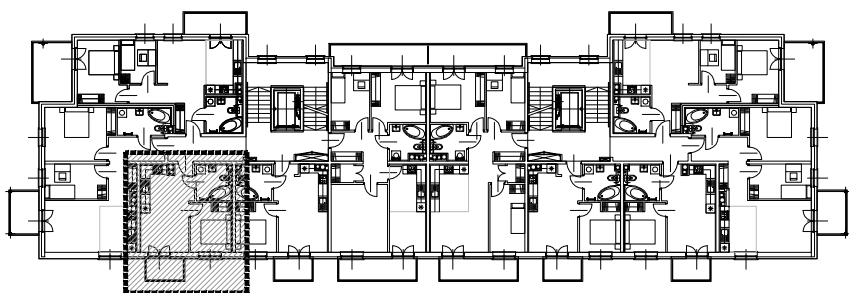

M / 38

MIESZKANIE	38 / 01	POKOJ Z ANEK. KUCH. 18.9m ² PANELE/GLAZURA
	38 / 02	POKOJ 8.9m ² PANELE/WYK. DYWANOWA
	38 / 03	ŁAZIENKA 5.1m ² GLAZURA
	POW. MIESZKANIA 32.9m ²	
POW. BALKONU 4.0m ²		

Investor
PHU LAGO PAWEŁ MIKOŁAJCZAK
UL. KOCHANOWSKIEGO 43
33-100 TARNÓW

Nazwa projektu/Obiekt
BUDYNEK MIESZKALNY WIELORODZINNY
UL. MARYNARKI WOJENNEJ 11
33-100 TARNÓW

Rysunek:
RZUT II PIĘTRA
MIESZKANIE M38