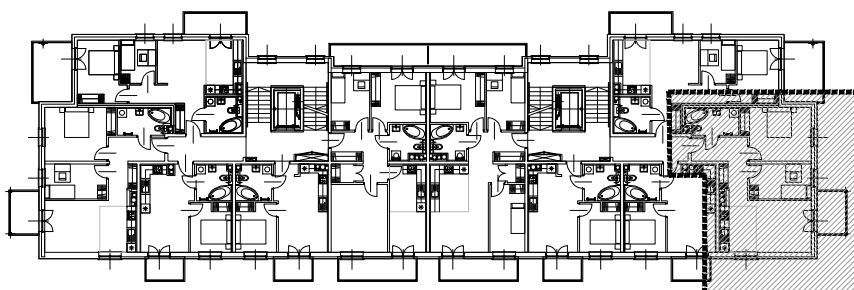

M / 2

MIESZKANIE	2 / 01	PRZEDPOKOJ	9.1m ²
	2 / 02	ŁAZIENKA	6.1m ²
	2 / 03	POKOJ	15.5m ²
	2 / 04	POKOJ	9.3m ²
	2 / 05	POKOJ Z ANEK. KUCH.	21.8m ²
	POW. MIESZKANIA		61.8m ²
POW. BALKONU		6.0m ²	

Investor
PHU LAGO PAWEŁ MIKOŁAJCZAK
UL. KOCHANOWSKIEGO 43
33-100 TARNÓW

Nazwa projektu/Obiekt
BUDYNEK MIESZKALNY WIELORODZINNY
UL. MARYNARKI WOJENNEJ 11
33-100 TARNÓW

Rysunek:
RZUT I PIĘTRA
MIESZKANIE M2