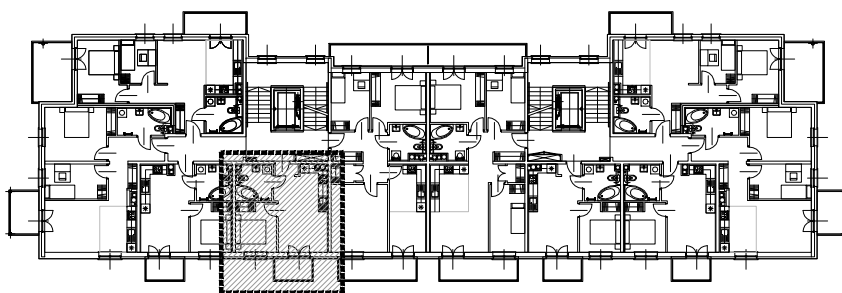

M / 37

MIESZKANIE	37 / 01	POKOJ Z ANEK. KUCH. 19.2m ² PANELE/GLAZURA
	37 / 02	POKOJ 8.9m ² PANELE/WYK. DYWANOWA
	37 / 03	ŁAZIENKA 5.2m ² GLAZURA
	POW. MIESZKANIA 33.3m ²	
POW. BALKONU 4.0m ²		

Investor
PHU LAGO PAWEŁ MIKOŁAJCZAK
UL. KOCHANOWSKIEGO 43
33-100 TARNÓW

Nazwa projektu/Obiekt
BUDYNEK MIESZKALNY WIELORODZINNY
UL. MARYNARKI WOJENNEJ 11
33-100 TARNÓW

Rysunek:
RZUT II PIĘTRA
MIESZKANIE M37