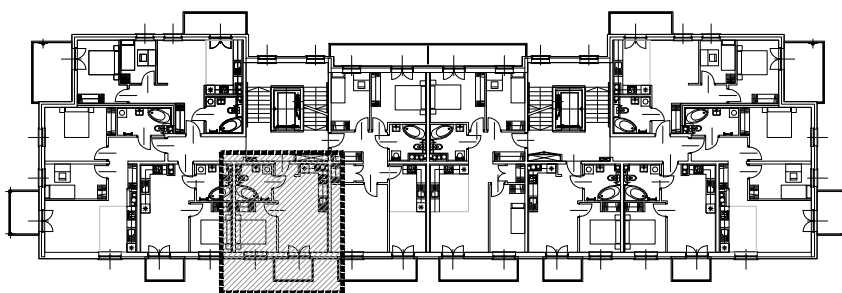

M / 32

MIESZKANIE	32 / 01	POKOJ Z ANEK. KUCH. 19.2m ² PANELE/GLAZURA
	32 / 02	POKOJ 8.9m ² PANELE/WYK. DYWANOWA
	32 / 03	ŁAZIENKA 5.2m ² GLAZURA
	POW. MIESZKANIA 33.3m ²	
POW. BALKONU 4.0m ²		

Investor
PHU LAGO PAWEŁ MIKOŁAJCZAK
UL. KOCHANOWSKIEGO 43
33-100 TARNÓW

Nazwa projektu/Obiekt
BUDYNEK MIESZKALNY WIELORODZINNY
UL. MARYNARKI WOJENNEJ 11
33-100 TARNÓW

Rysunek:
RZUT I PIĘTRA
MIESZKANIE M32