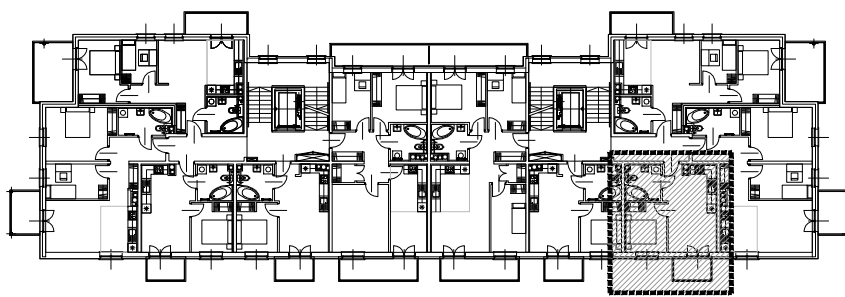

M / 24		
MIESZKANIE	24 / 01	POKOJ Z ANEK. KUCH. 18.4m ² PANELE/GLAZURA
	24 / 02	POKOJ 8.8m ² PANELE/WYK. DYWANOWA
	24 / 03	ŁAZIENKA 5.0m ² GLAZURA
	POW. MIESZKANIA 32.2m ²	
	POW. BALKONU 4.0m ²	

Investor
PHU LAGO PAWEŁ MIKOŁAJCZAK
UL. KOCHANOWSKIEGO 43
33-100 TARNÓW

Nazwa projektu/Objekt
BUDYNEK MIESZKALNY WIELORODZINNY
UL. MARYNARKI WOJENNEJ 11
33-100 TARNÓW

Rysunek:
RZUT V PIĘTRA
MIESZKANIE M24