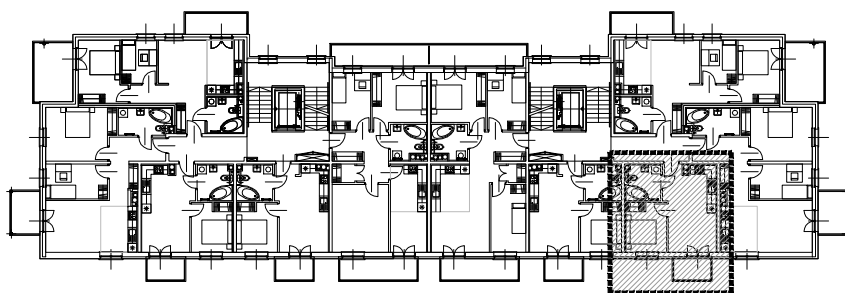

M / 24		
MIESZKANIE	24 / 01	POKOJ Z ANEK. KUCH. 18.4m ² PANELE/GLAZURA
	24 / 02	POKOJ 8.8m ² PANELE/WYK. DYWANOWA
	24 / 03	ŁAZIENKA 5.0m ² GLAZURA
	POW. MIESZKANIA 32.2m ²	
	POW. BALKONU 4.0m ²	

Investor
PHU LAGO PAWEŁ MIKOŁAJCZAK
UL. KOCHANOWSKIEGO 43
33-100 TARNÓW

Nazwa projektu/Objekt
BUDYNEK MIESZKALNY WIELORODZINNY
UL. MARYNARKI WOJENNEJ 11
33-100 TARNÓW

Rysunek:
RZUT V PIĘTRA
MIESZKANIE M24